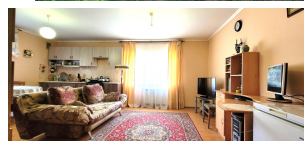

### Описание

Лот 5025

Уютный блочный дом в с. Шептальском Крымского района 2017 г. постройки

Площадь дома - 70,6 кв.м. Дом утеплен пеноплексом .

Планировка : 2 жилые комнаты, просторная кухня -гостиная , санузел.